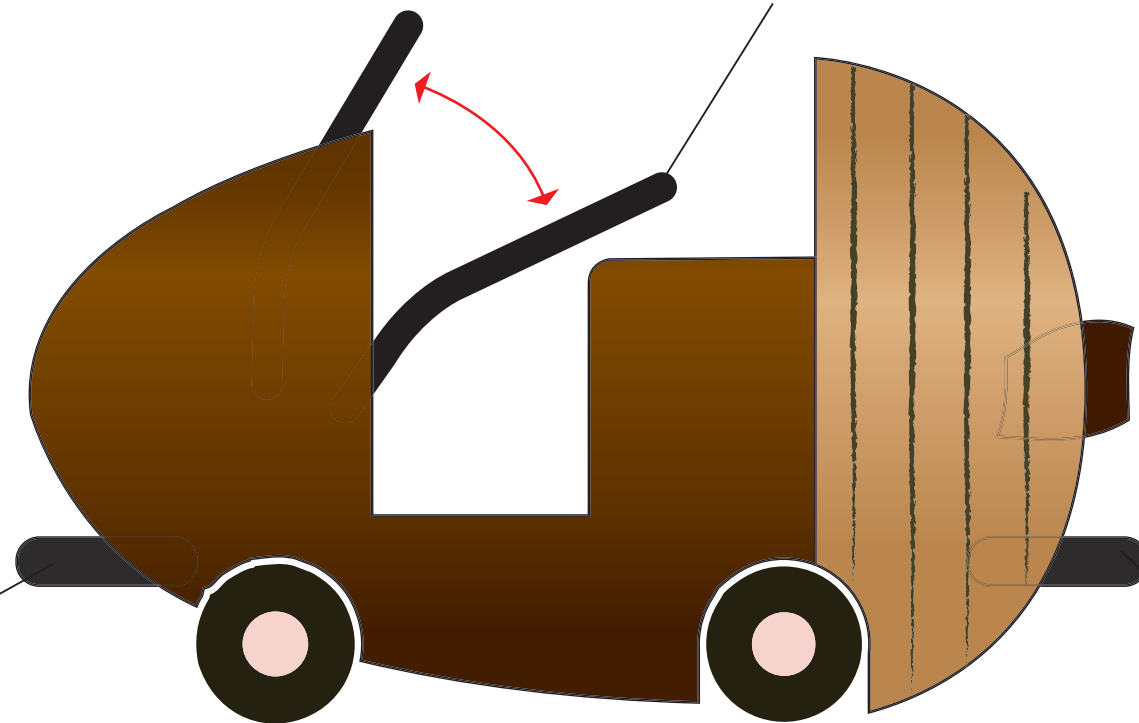

定員:2名
走路長:58m
所要時間:3~4分(個人差あり)
年齢制限:3歳~6歳未満要付添(推奨)

★特徴

従来のレールゲージ方式でなく、センターレール方式なので、摩擦抵抗が少なく、漕ぐ力が少なくて済むので、小さなお子様一人でも楽しめます。

★安全面

※出発前に改めて衝突しないように注意を促します。

※車両の間隔(スタート)をスタッフが管理します。
(例:前の車両が **の虫ポイントNo.4** に行ったのを確認し、スタート)

※万が一の衝突の際の安全性を確保するための仕様

- ①速度を抑えたギア比に設定
- ②安全用バンパーを装備

安全用バンパー

手漕ぎレバー

手漕ぎレバー

安全用バンパー