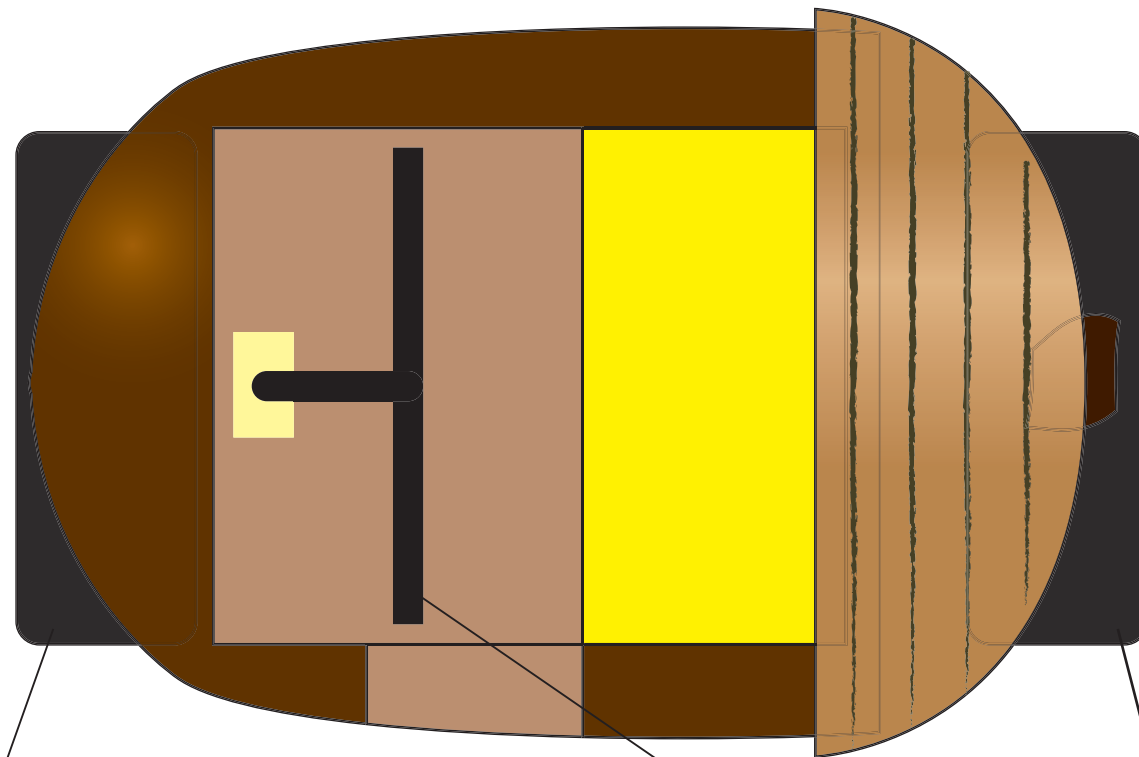

定員:2名
走路長:58m
所要時間:3~4分(個人差あり)
年齢制限:3歳~6歳未満要付添(推奨)

★特徴

従来のレールゲージ方式でなく、センターレール方式なので、摩擦抵抗が少なく、漕ぐ力が少なくて済むので、小さなお子様一人でも楽しめます。

★安全面

※出発前に改めて衝突しないように注意を促します。

※車両の間隔(スタート)をスタッフが管理します。
(例:前の車両が **の虫ポイントNo.4** に行ったのを確認し、スタート)

※万が一の衝突の際の安全性を確保するための仕様

- ①速度を抑えたギア比に設定
- ②安全用バンパーを装備

安全用バンパー

手漕ぎレバー

手漕ぎレバー

安全用バンパー